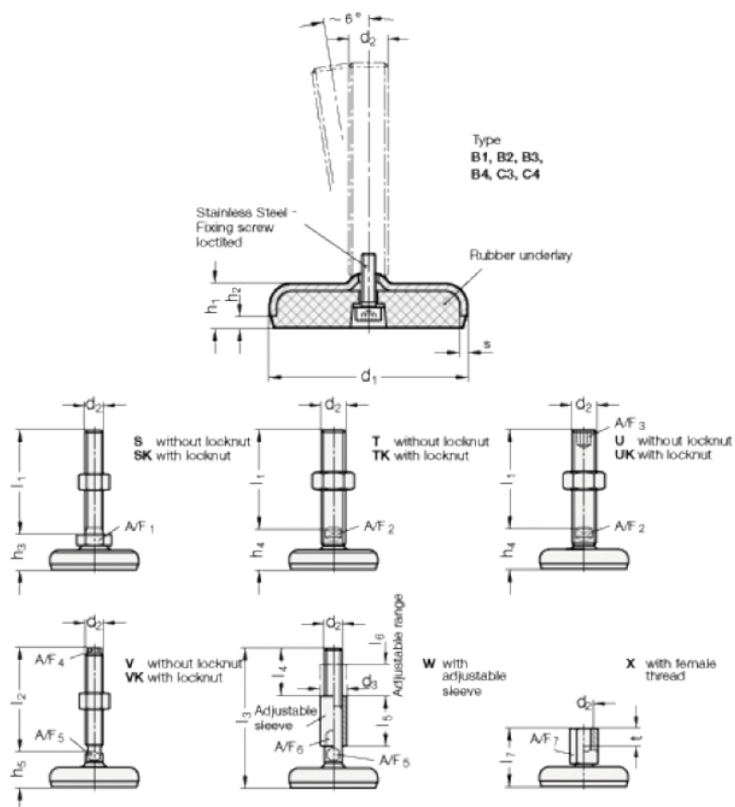

Varenummer: 2031100M20176C3W

Beskrivelse: E+G Justerfod
GN 31-100-M20-176-C3-W

Note: W Med justerbar bøsning, hygiejnisk version, spændeflade i bunden

Mål

A/F5 = 16	I3 +4.0/0 = 176
A/F6 = 24	I4 = 56
d1 = 100	I5 = 56
d2 = 20	I6 = 36
d3 = 30	s = 3
h1 = 20	
h2 = 6	
I1 = 176	